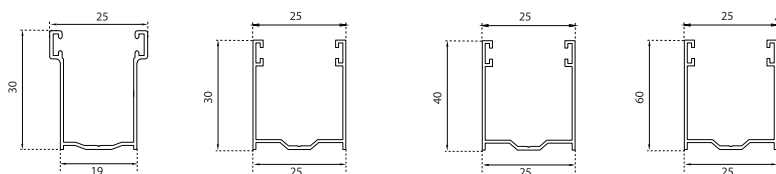

Informazioni tecniche Skerma 68 H1

- Dimensione profilo	mm	12,5 x 68
- Larghezza: max consigliata	mm	3500
- Altezza: max consigliata	mm	3000
- Peso al mq	Kg	13
- Distanza configurabile Stecca	mm	20
- Minimo fatturazione	mq	1,5

Informazioni tecniche Skerma 68 H3

- Dimensione profilo	mm	12,5 x 68
- Larghezza: max consigliata	mm	3500
- Altezza: max consigliata	mm	3000
- Peso al mq	Kg	16
- Distanza configurabile Stecca	mm	20
- Minimo fatturazione	mq	1,5

NOTA DIAMETRI DI AVVOLGIMENTO:

- > Per i diametri reali dichiarati delle tapparelle si consiglia di aggiungere 2 cm spazio necessario cassettono;
- > Su rullo da Ø 70 l'avvolgimento della tapparella sarà maggiorata di 1 cm

TABELLA INGOMBRI GANCI DISTANZIALI DA 2 CM

SKERMA 68H1 - 68H3	
H	Ø
150	19
170	20
190	21
210	22
230	23
250	24
270	25

GUIDE, TERMINALI E ACCESSORI COMPATIBILI

GU3019 - 30x19 mm
Guida in alluminio

GU3025 - 30x25 mm
Guida in alluminio