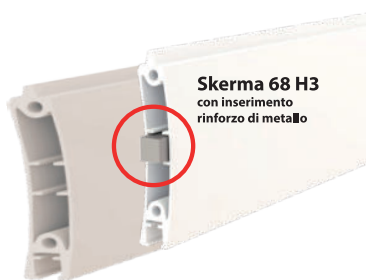

codice art.	descrizione articolo	u.m.
SK68H1	Avvolgibile in alluminio estruso Skerma 68 H1 base gomma	mq.
SK68H3	Avvolgibile in alluminio estruso Skerma 68 H3 base gomma	mq.
	Antieffrazione automatico per profilo Skerma H3	COMPRESO

NOTA DIAMETRI DI AVVOLGIMENTO:

- > Per i diametri reali dichiarati delle tapparelle si consiglia di aggiungere 2 cm spazio necessario cassettono;
- > Su rullo da Ø 70 l'avvolgimento della tapparella sarà maggiorata di 1 cm

TABELLA INGOMBRI GANCI DISTANZIALI DA 2 CM

SKERMA 68H1 - 68H3	
H	Ø
150	19
170	20
190	21
210	22
230	23
250	24
270	25

GUIDE, TERMINALI E ACCESSORI COMPATIBILI

GU3019 - 30x19 mm
Guida in alluminio

GU3025 - 30x25 mm
Guida in alluminio